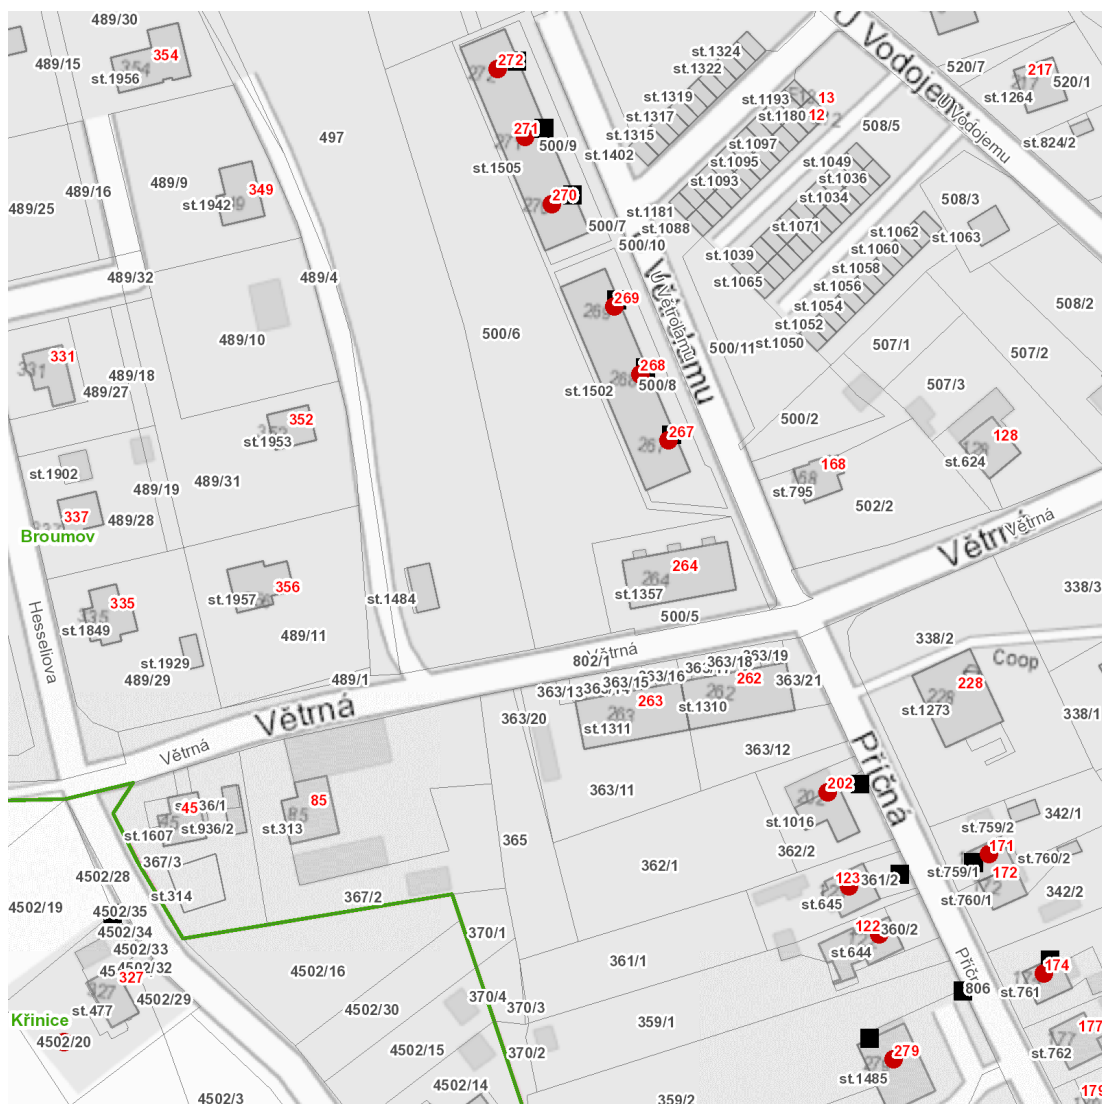

dne **9. 10. 2023** od **10:30** do **15:00** hodin

Plánovaná odstávka zahrnuje tyto lokality:**Broumov (okres Náchod)**část obce **Nové Město****Příčná: č. p. 122, 123, 171, 174, 202, 279****U Větrolamu: č. p. 267-272**kat. území **Křinice (kód 676314): parcelní č. 4502/20**

dne 9. 10. 2023 od 10:30 do 15:00 hodin

Orientační mapový podklad odstávkou dotčených lokalit

VYSVĚTLIVKY

- – adresy dotčené odstávkou elektřiny
- – místa připojení k elektrické síti dotčená odstávkou

INFORMACE ZASLÁNA

IDDS: mdubzhy (MĚSTO BROUMOV)

IDDS: fgfbnr8 (Obec Křinice)